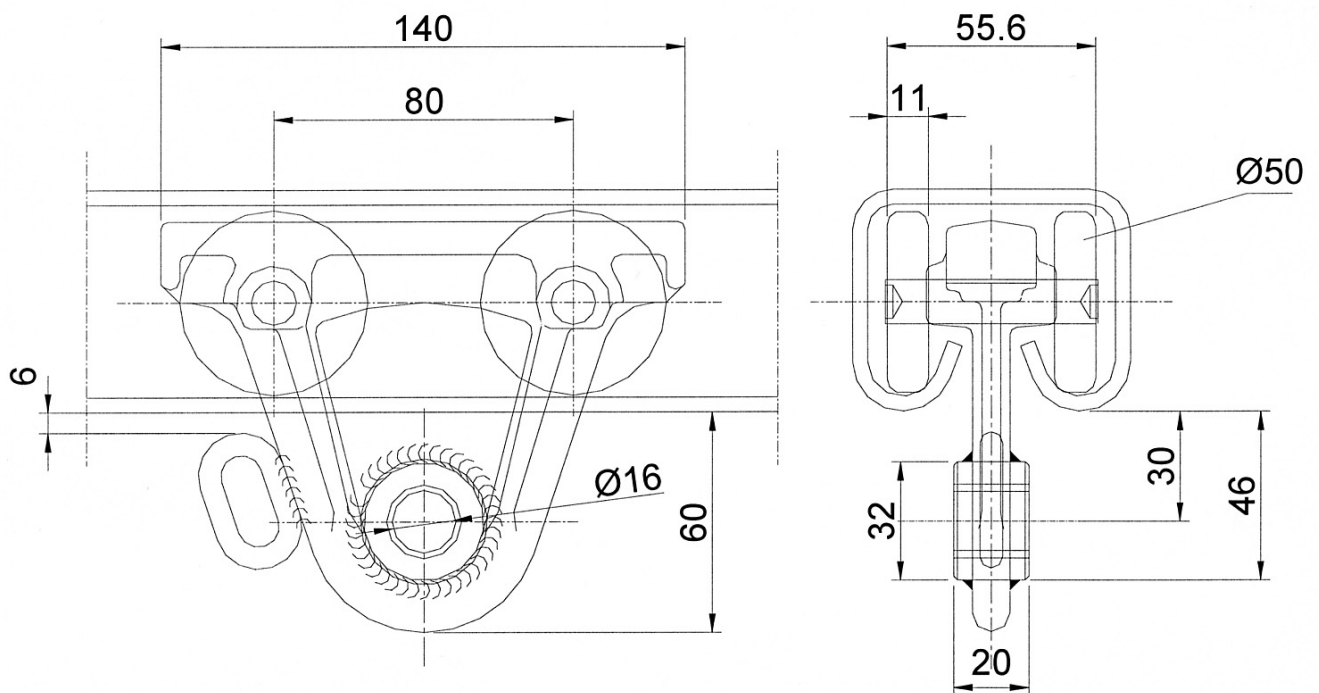

PP

Chariot PP40 à 4 roulettes
Type bas avec bague METAFRAM
Force : 250 daN

13D

Edition 2008

N° ARTICLE : Chariot : 010117	N° DESSIN : CH47-PP47-04	POIDS : 1,3 kg
MATIERE : ACIER		
TRAITEMENT : Peinture jaune		

Chariot sommier de poutre PRO
Chariot sommier de poutre AS 500 daN