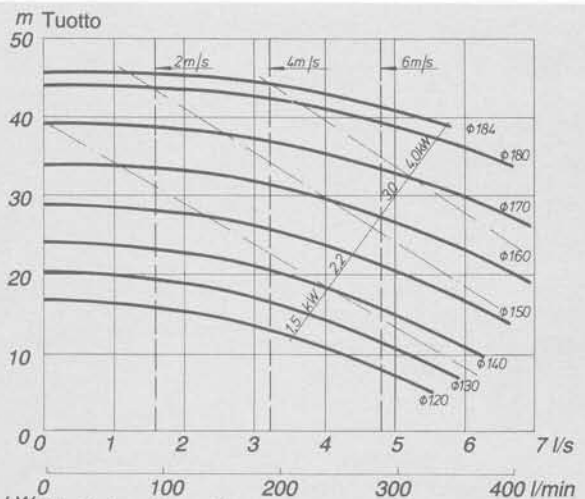

## AS-32 B ASP-32 B

1500 r/min

Moottori	kW	Nim.virta	Paino
OKN-100 B 2 Ne	0,75	2,0	AS 38 ASP 40
OKN-100 B 2 Ne	0,55	1,4	38 40

## AS-32 H ASP-32 H

3000 r/min

Moottori	kW	Nim.virta	A	Paino
OKN-112 E1 Ne	4,0	8,2	375	AS 57 ASP 59
OKN-112 C1 Ne	3,0	6,4	375	53 55
OKN-101 D1 Ne	2,2	4,7	331	46 48
OKN-101 C1 Ne	1,5	3,3	331	43 45