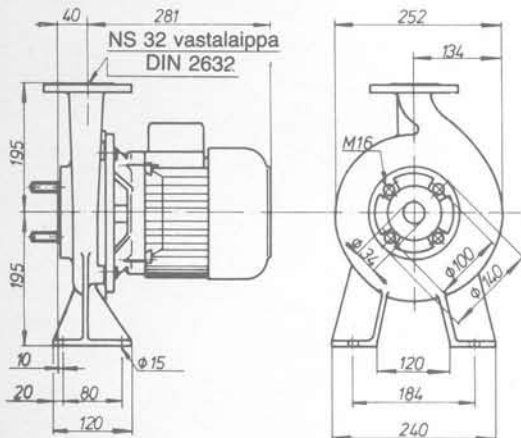

## AS-32 B ASP-32 B

1500 r/min

Moottori	kW	Nim.virta	Paino
OKN-100 B 2 Ne	0,75	2,0	AS 38 ASP 40
OKN-100 B 2 Ne	0,55	1,4	38 40

## AS-32 H ASP-32 H

3000 r/min

Moottori	kW	Nim.virta	A	Paino
OKN-112 E1 Ne	4,0	8,2	375	AS 57 ASP 59
OKN-112 C1 Ne	3,0	6,4	375	53 55
OKN-101 D1 Ne	2,2	4,7	331	46 48
OKN-101 C1 Ne	1,5	3,3	331	43 45