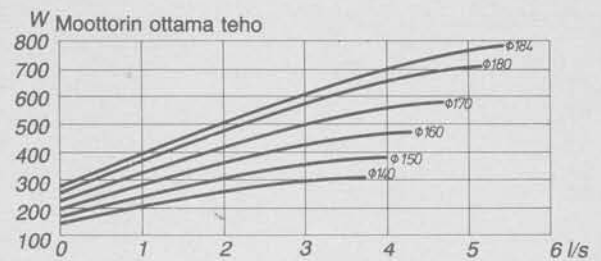

## AS-32 B ASP-32 B

1500 r/min

Moottori	kW	Nim.virta	Paino
OKN-100 B 2 Ne	0,75	2,0	AS 38 ASP 40
OKN-100 B 2 Ne	0,55	1,4	38 40