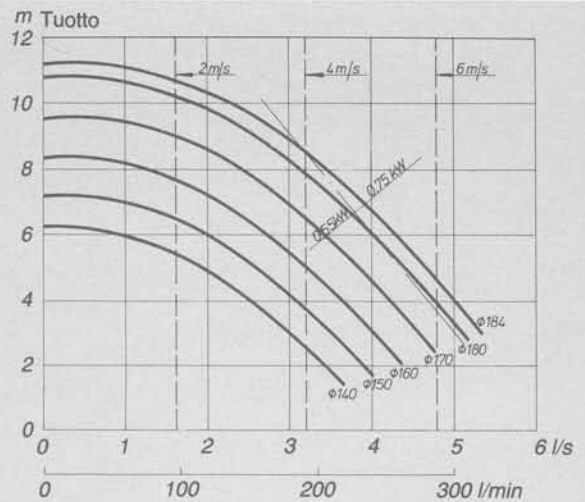

## AS-32 B ASP-32 B

1500 r/min

Moottori	kW	Nim.virta	Paino
OKN-100 B 2 Ne	0,75	2,0	AS 38 ASP 40
OKN-100 B 2 Ne	0,55	1,4	38 40

## AS-32 H ASP-32 H

3000 r/min

Moottori	kW	Nim.virta	A	Paino
OKN-112 E1 Ne	4,0	8,2	375	AS 57 ASP 59
OKN-112 C1 Ne	3,0	6,4	375	53 55
OKN-101 D1 Ne	2,2	4,7	331	46 48
OKN-101 C1 Ne	1,5	3,3	331	43 45