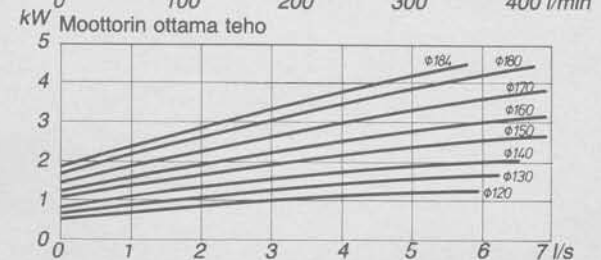

## AS-32 B ASP-32 B

1500 r/min

Moottori	kW	Nim.virta	Paino
OKN-100 B 2 Ne	0,75	2,0	AS 38 ASP 40
OKN-100 B 2 Ne	0,55	1,4	38 40

## AS-32 H ASP-32 H

3000 r/min

Moottori	kW	Nim.virta	A	Paino
OKN-112 E1 Ne	4,0	8,2	375	AS 57 ASP 59
OKN-112 C1 Ne	3,0	6,4	375	53 55
OKN-101 D1 Ne	2,2	4,7	331	46 48
OKN-101 C1 Ne	1,5	3,3	331	43 45