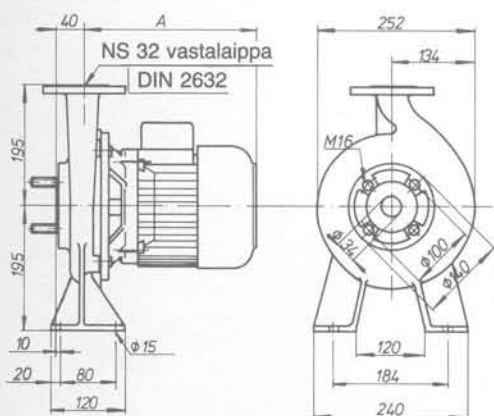

## AS-32 B ASP-32 B

1500 r/min

Moottori	kW	Nim.virta	Paino
OKN-100 B 2 Ne	0,75	2,0	AS 38 ASP 40
OKN-100 B 2 Ne	0,55	1,4	38 40

## AS-32 H ASP-32 H

3000 r/min

Moottori	kW	Nim.virta	A	Paino
OKN-112 E1 Ne	4,0	8,2	375	AS 57 ASP 59
OKN-112 C1 Ne	3,0	6,4	375	53 55
OKN-101 D1 Ne	2,2	4,7	331	46 48
OKN-101 C1 Ne	1,5	3,3	331	43 45