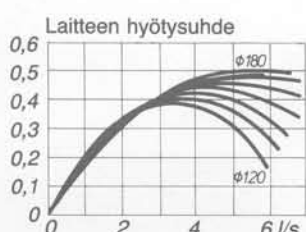

AS-32 H ASP-32 H

3000 r/min

Moottori	kW	Nim.virta	A	Paino
OKN-112 E1 Ne	4,0	8,2	375	AS 57 ASP 59
OKN-112 C1 Ne	3,0	6,4	375	53 55
OKN-101 D1 Ne	2,2	4,7	331	46 48
OKN-101 C1 Ne	1,5	3,3	331	43 45