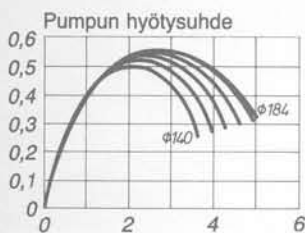

## AS-32 B ASP-32 B

1500 r/min

Moottori	kW	Nim.virta	Paino
OKN-100 B 2 Ne	0,75	2,0	AS 38 ASP 40
OKN-100 B 2 Ne	0,55	1,4	38 40