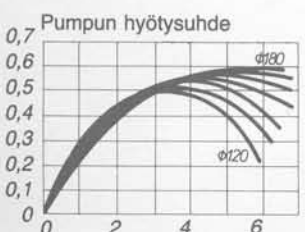

AS-32 H ASP-32 H

3000 r/min

Moottori	kW	Nim.virta	A	Paino
OKN-112 E1 Ne	4,0	8,2	375	AS 57 ASP 59
OKN-112 C1 Ne	3,0	6,4	375	53 55
OKN-101 D1 Ne	2,2	4,7	331	46 48
OKN-101 C1 Ne	1,5	3,3	331	43 45