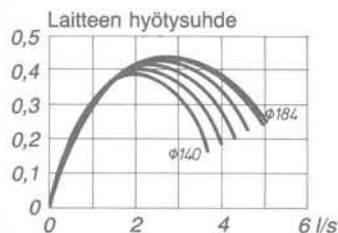

## AS-32 B ASP-32 B

1500 r/min

Moottori	kW	Nim.virta	Paino
OKN-100 B 2 Ne	0,75	2,0	AS 38 ASP 40
OKN-100 B 2 Ne	0,55	1,4	38 40