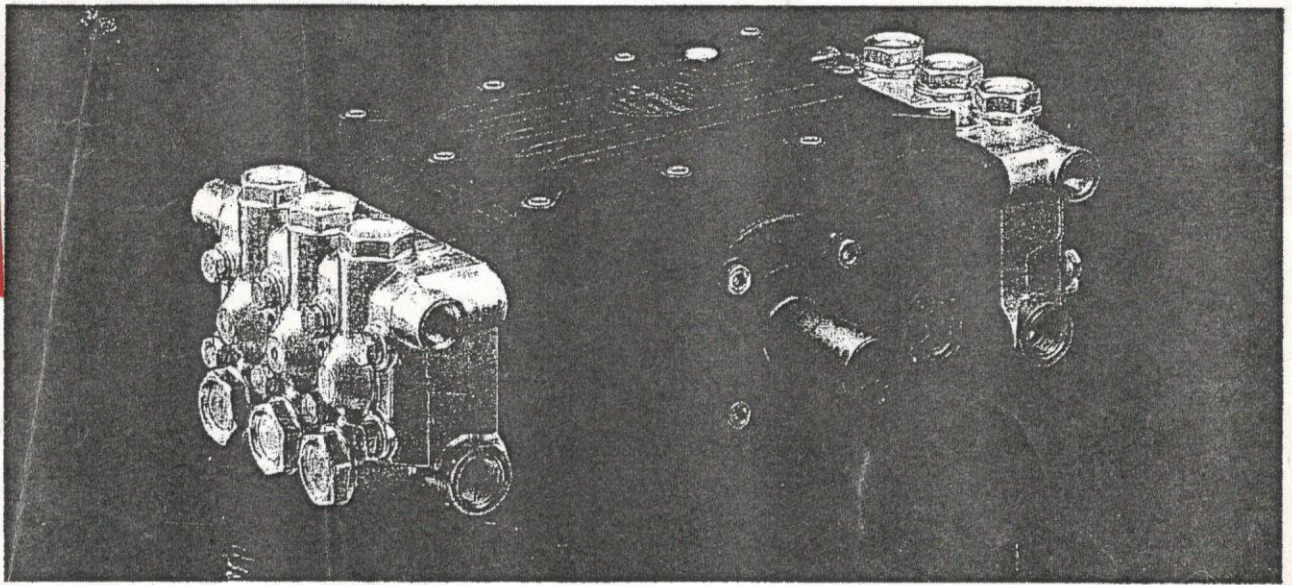

GARIONI AVAL

easy like a Sunday morning

1450 - 6
1700 - 48, #1
1060 rpm

1450 - 4x11
- 30

PUMP
PUMPE
POMPE
POMPA

GN135 - GN163 - GN203

GN1351 - GN1631 - GN2031

1800 rpm
3069 l/min

pump type		volume		pressure		r.p.m.	required hp	weight	overall dimensions
		leistung	debit	druck	pression				
		caudal		pression		u.p.m.	leistung hp	kg.	dimensions
		portata		pression		t/min.	puissance hp	kg.	dimensions
		l/min.	G.P.M. (USA)	bar	p.s.i.	r/min.	potencia hp	kg.	dimensiones
						g/min.	potenza hp	kg.	dimensioni mm.
GN135	GN1351	41	10.83	130	1885	1450	15	27,5	415x284x200
GN163	GN1631	35	9.25	160	2320	1000	15	27,5	415x284x200
GN203	GN2031	30	7.92	200	2900	1000	15	27,5	415x284x200

U.S.A. VERSION

Model	Max. volume G.P.M.	Max. pressure p.s.i.	Max. r.p.m.	Max. B.H.P.	Weight lbs.	Overall dimensions inches
GN1351	11.0	2000	1450	15.0	60.7	16.3x11.2x7.9
GN1631	10.0	2500	1080	17.0	60.7	16.3x11.2x7.9
GN2031	9.0	3000	1140	18.2	60.7	16.3x11.2x7.9