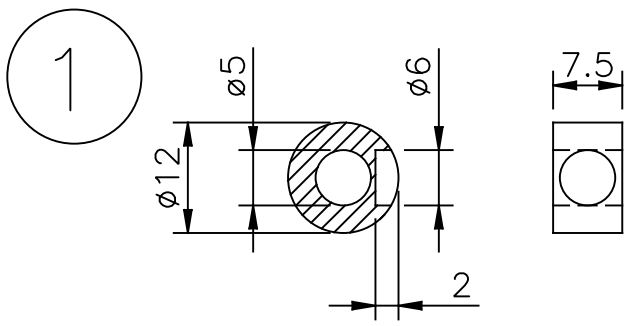

OPMERKING:

WF5895-4000-S					
					NAAM :Impexron
					REF.TEK.:P4798045001
					MATCH C.:WF5895
0		RvP		24-04-20	TYPE: 1xP1100-3W CI.B
REV	OMSCHRIJVING	GET	GEC	DATUM	B09-RQ22001584