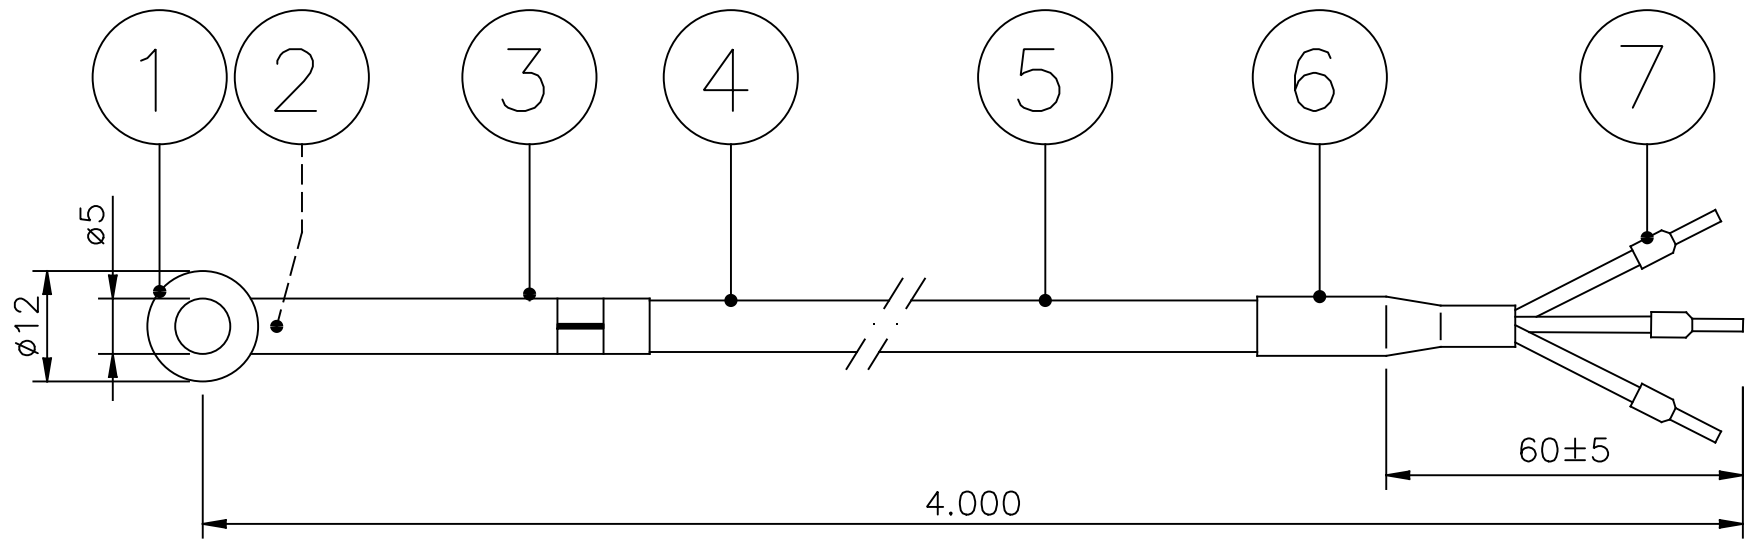

OPMERKING:

WF5895-4000-S					
					NAAM :Impexron
					REF.TEK.:P4798045001
					MATCH C.:WF5895
0		RvP		24-04-20	TYPE: 1xP1100-3W CI.B
REV	OMSCHRIJVING	GET	GEC	DATUM	B09-RQ22001584