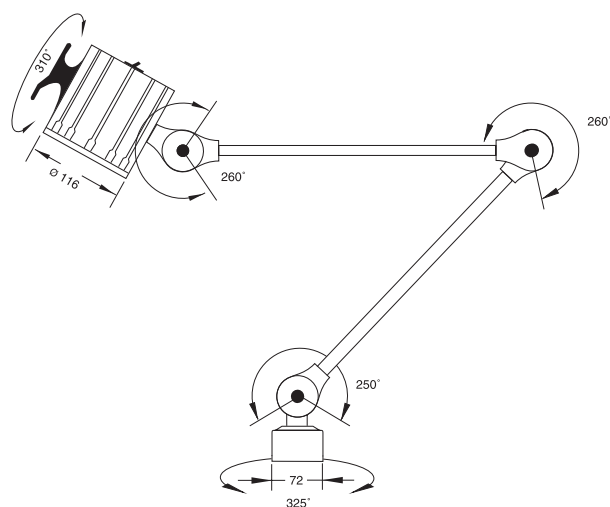

ZEICHNUNG

BEFESTIGUNG OPTIONAL

M 6 x 40 Schraubklemme
Artikelnummer: 599-001-006