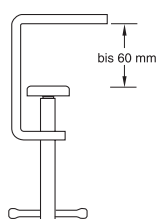

BEFESTIGUNG OPTIONAL

M 6 x 40 Schraubklemme
Artikelnummer: 599-001-006