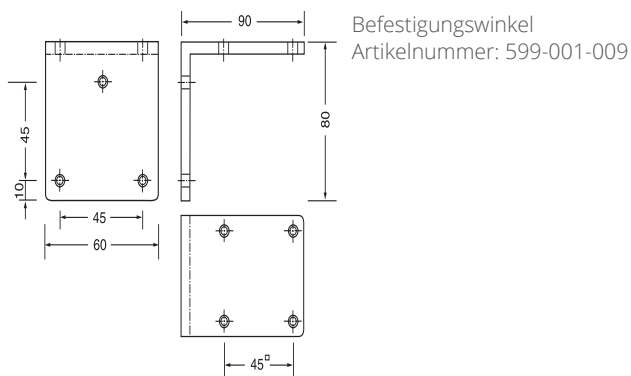

ERSATZTEILE

Ersatzlampe 24 V / 70 W
H3
Artikelnummer: 213-900-020