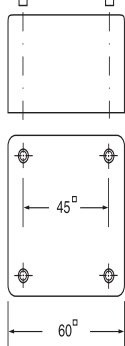

ERSATZTEILE

Ersatzlampe 24 V / 70 W
H3
Artikelnummer: 213-900-020