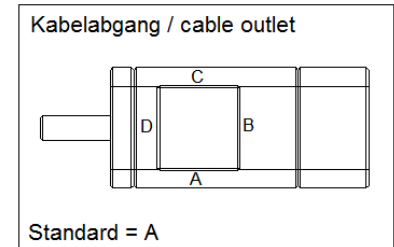

Maßblatt - #710493 - KDG2C 280 S 4 KT NV ZT IE3 in Angebot An169891 Position 1
 Kabelverschraubung: 2x M63x1,5

KÜENLE Antriebssysteme GmbH&Co.KG
 Saarstraße 41-43 71282 Hemmingen
 TEL: 07150/942-0 FAX: 07150/942270
 info@kueenle.de www.kueenle.de